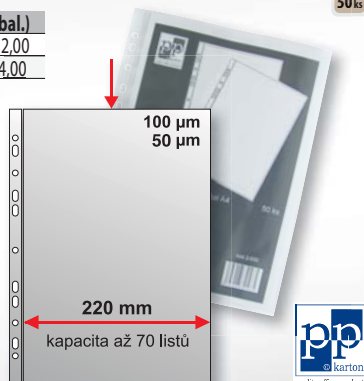

Obj. kód	rozměry (mm)	Cena (Kč/bal.)
110 068	52,5 x 21,2	369,00
110 070	70 x 36	369,00
110 061	105 x 148	369,00
113 013	210 x 297	369,00

archy formátu A4 • pro tisk v kopírkách, laserových a inkoustových tiskárnách • minimální prašnost • 100 archů v balení

**2+1
ZDARMA!**

S&K LABEL
Labelling the World

Euroobaly U rozšířené A4 Maxi

Obj. kód	tloušťka	Cena (Kč/bal.)
126 059	100 mic.	132,00 112,00
128 231	50 mic.	64,00 54,00

formát A4 rozšířený na 220 mm • typ otvírání „U“ • rozměr 220 x 300 mm • větší kapacita až 70 listů • polypropylen • provedení krupička • vkládání na výšku • 50 ks v balení